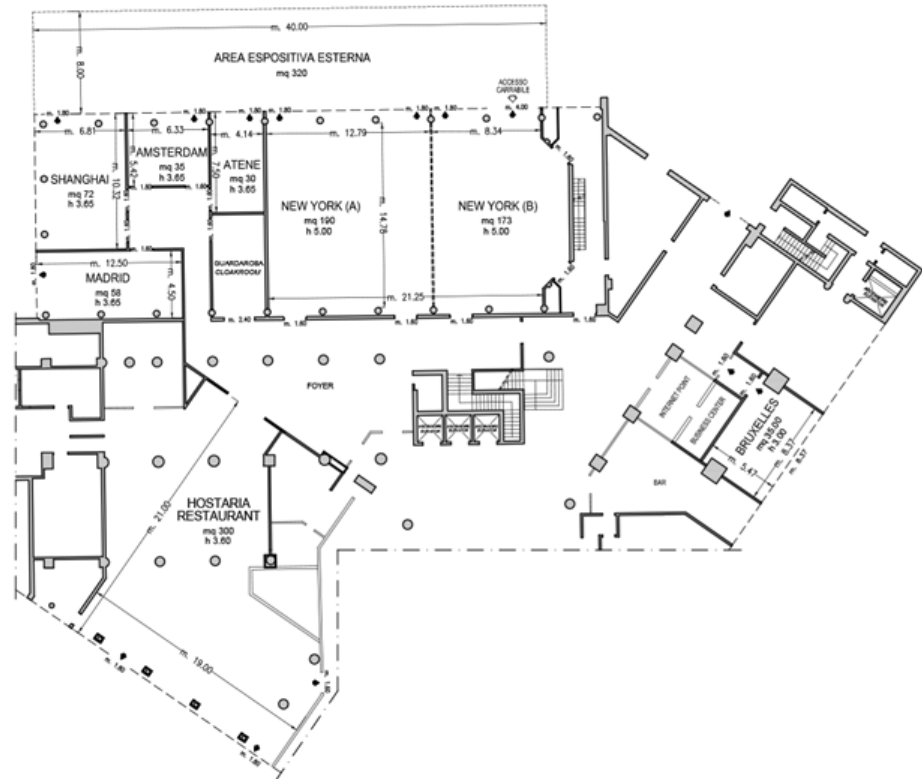

Piano Terra / Ground Floor

- Uscite di sicurezza / Emergency Exits
- - - - Finestre / Windows
- ===== Pareti mobili / Modular Walls
- Colonne / Columns